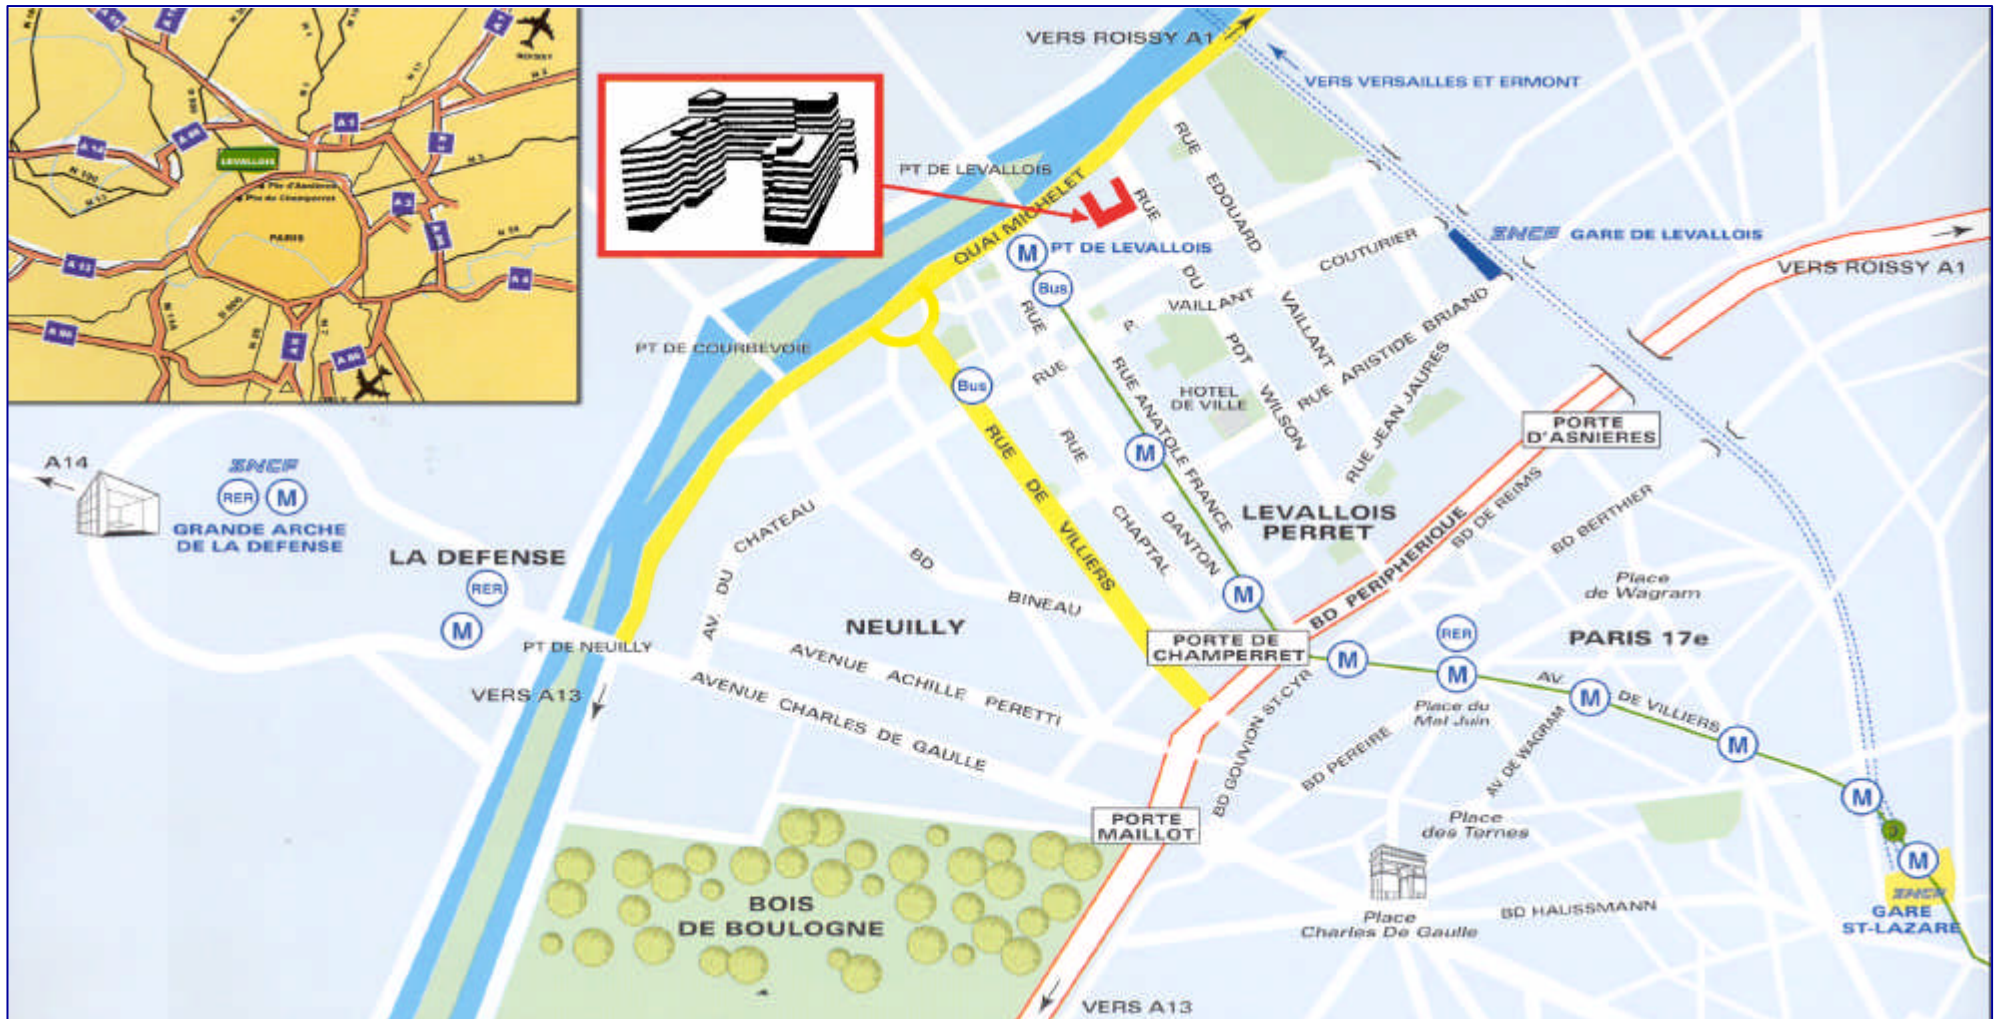

Immeuble BASF

49 Avenue Georges Pompidou – 92300 Levallois-Perret

BASF
The Chemical Company

- ◆ Quais de Seine : Liaisons avec La Défense (A86, A14), Boulogne (A13) et Roissy (A1).
- ◆ Boulevard périphérique sortie Porte de Champerret.
- ◆ Métro : Pont de Levallois - ligne 3 - liaison directe avec la gare Saint-Lazare et l'Opéra.
- ◆ SNCF : Gare de Clichy - Levallois à 10 mn